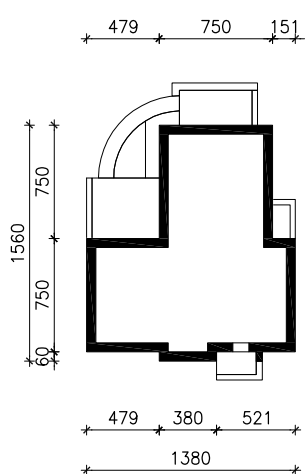

DOM W GALACH 8 (E)
MOŻNA WKLEIĆ DO PROJEKTU ZAGOSPODAROWANIA TERENU

OŚ ODBICIA LUSTRZANEGO

OBRYS BUDYNKU

Skala: 1:500