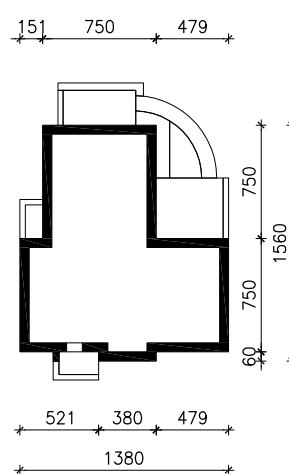

DOM W GALACH 8 (E)
MOŻNA WKLEIĆ DO PROJEKTU ZAGOSPODAROWANIA TERENU

OŚ ODBICIA LUSTRZANEGO

OBRYS BUDYNKU

Skala: 1:500