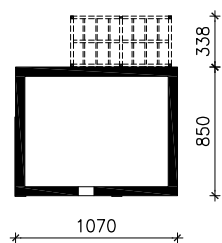

DOM W PORZECZKACH 3 (E)  
MOŻNA WKLEIĆ DO PROJEKTU ZAGOSPODAROWANIA TERENU

OŚ ODBICIA LUSTRZANEGO

OBRYS BUDYNKU

Skala: 1:500