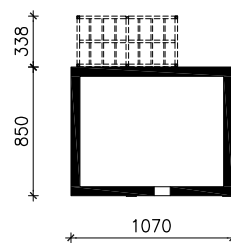

DOM W PORZECZKACH 3 (E)  
MOŻNA WKLEIĆ DO PROJEKTU ZAGOSPODAROWANIA TERENU

OŚ ODBICIA LUSTRZANEGO

OBRYS BUDYNKU

Skala: 1:500