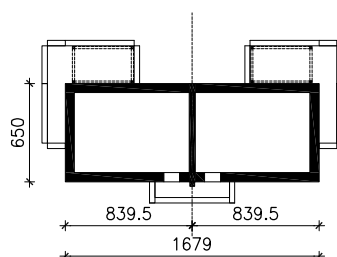

DOM W EVERNIACH (R2)
MOŻNA WKLEIĆ DO PROJEKTU ZAGOSPODAROWANIA TERENU

OBRYŚ BUDYNKU

Skala: 1:500