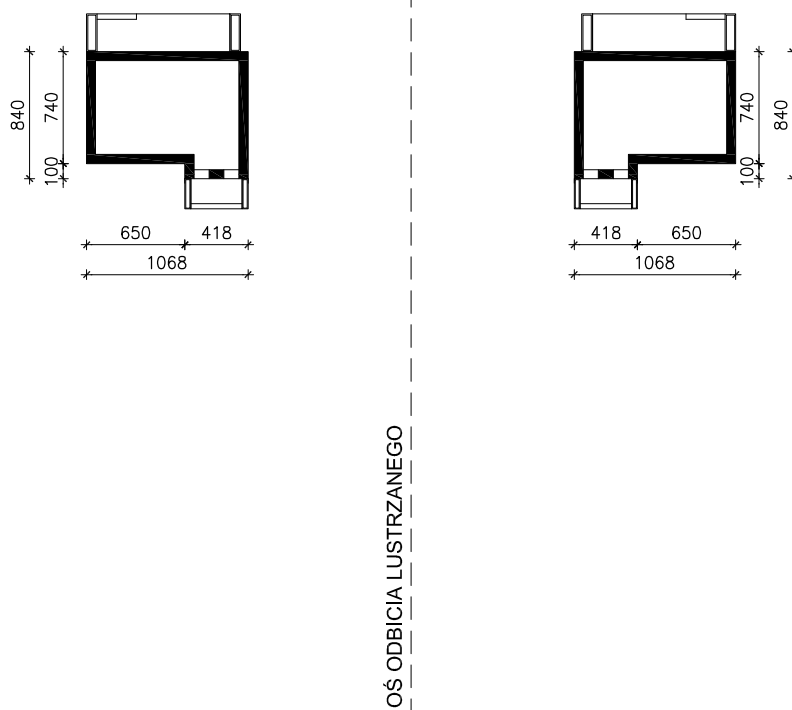

DOM W HALEZJACH 5 (R2)
MOŻNA WKLEIĆ DO PROJEKTU ZAGOSPODAROWANIA TERENU

OBRYŚ BUDYNKU

Skala: 1:500