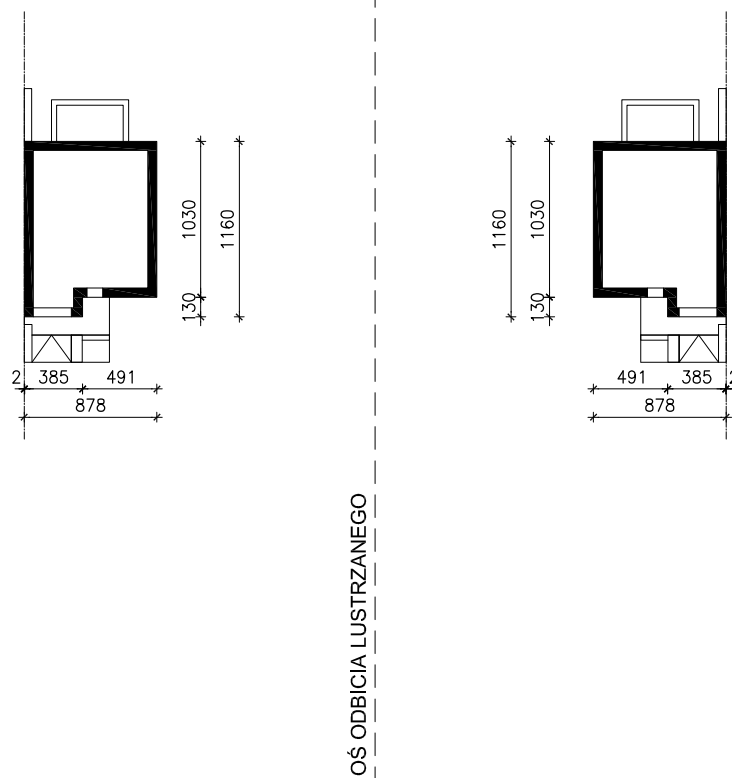

DOM W NARCYZACH 5 (B)
MOŻNA WKLEIĆ DO PROJEKTU ZAGOSPODAROWANIA TERENU

OBRYŚ BUDYNKU

Skala: 1:500