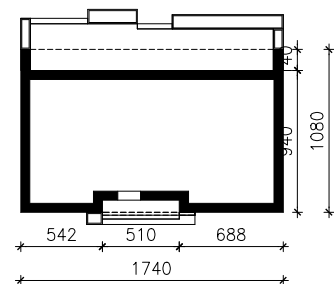

DOM W LULO 4
MOŻNA WKLEIĆ DO PROJEKTU ZAGOSPODAROWANIA TERENU

OŚ ODBICIA LUSTRZANEGO

OBRYS BUDYNKU

Skala: 1:500