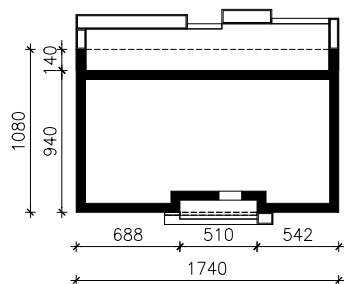

DOM W LULO 4
MOŻNA WKLEIĆ DO PROJEKTU ZAGOSPODAROWANIA TERENU

OŚ ODBICIA LUSTRZANEGO

OBRYS BUDYNKU

Skala: 1:500