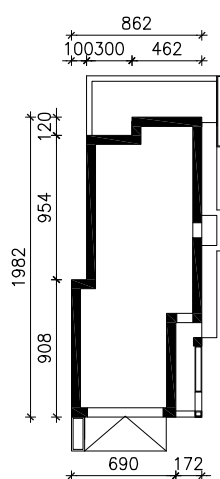

DOM POD KAWOWCEM ver. 2
MOŻNA WKLEIĆ DO PROJEKTU ZAGOSPODAROWANIA TERENU

OŚ ODBICIA LUSTRZANIEGO

OBRYS BUDYNKU

Skala: 1:500