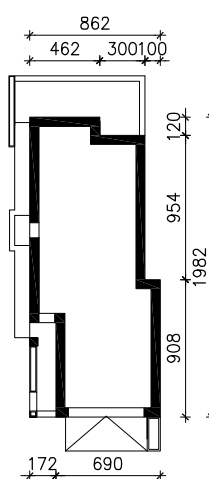

DOM POD KAWOWCEM ver. 2
MOŻNA WKLEIĆ DO PROJEKTU ZAGOSPODAROWANIA TERENU

OŚ ODBICIA LUSTRZANIEGO

OBRYS BUDYNKU

Skala: 1:500