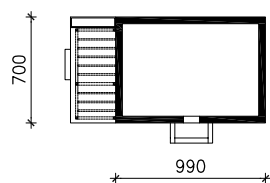

DOM W KRUSZCZYKACH 7 OZE
MOŻNA WKLEIĆ DO PROJEKTU ZAGOSPODAROWANIA TERENU

OŚ ODBICIA LUSTRZANEGO

OBRYS BUDYNKU

Skala: 1:500