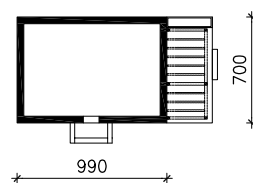

DOM W KRUSZCZYKACH 7 OZE
MOŻNA WKLEIĆ DO PROJEKTU ZAGOSPODAROWANIA TERENU

OŚ ODBICIA LUSTRZANEGO

OBRYS BUDYNKU

Skala: 1:500