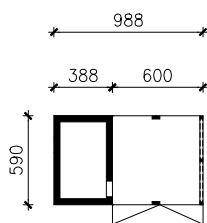

WIATA GARAŻOWA W5
MOŻNA WKLEIĆ DO PROJEKTU ZAGOSPODAROWANIA TERENU

OŚ ODBICIA LUSTRZANEGO

OBRYS BUDYNKU

Skala: 1:500