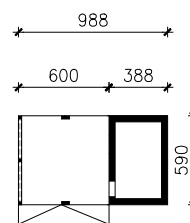

WIATA GARAŻOWA W5
MOŻNA WKLEIĆ DO PROJEKTU ZAGOSPODAROWANIA TERENU

OŚ ODBICIA LUSTRZANEGO

OBRYS BUDYNKU

Skala: 1:500