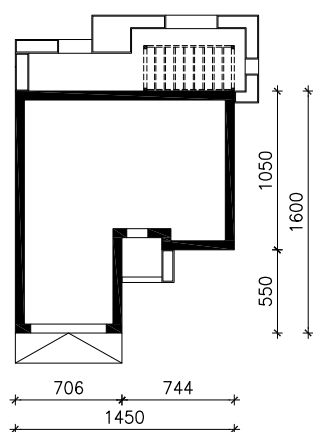

DOM W ŻONKILACH 3 (G2E)
MOŻNA WKLEIĆ DO PROJEKTU ZAGOSPODAROWANIA TERENU

OŚ ODBICIA LUSTRZANEGO

OBRYS BUDYNKU

Skala: 1:500