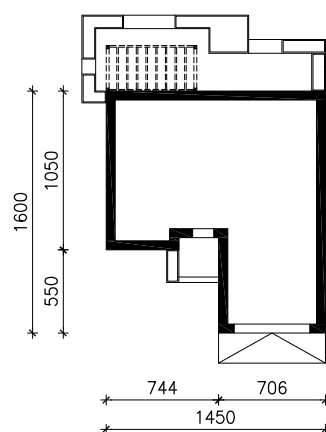

DOM W ŻONKILACH 3 (G2E)
MOŻNA WKLEIĆ DO PROJEKTU ZAGOSPODAROWANIA TERENU

OŚ ODBICIA LUSTRZANEGO

OBRYS BUDYNKU

Skala: 1:500