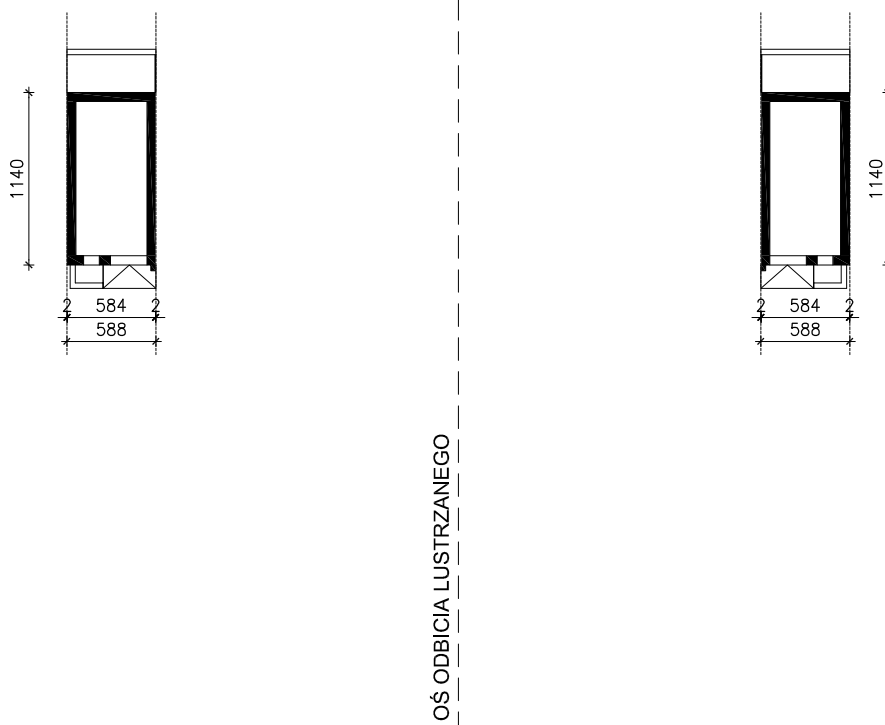

DOM W RIVEACH (GSA)
MOŻNA WKLEIĆ DO PROJEKTU ZAGOSPODAROWANIA TERENU

OBRYS BUDYNKU

Skala: 1:500