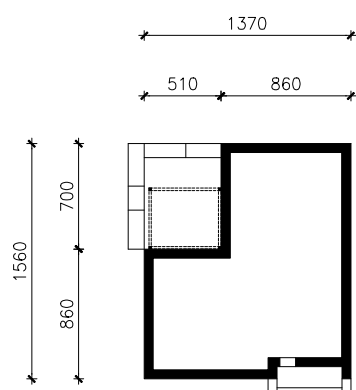

DOM W PIWONIACH 3
MOŻNA WKLEIĆ DO PROJEKTU ZAGOSPODAROWANIA TERENU

OŚ ODBICIA LUSTRZANEGO

OBRYS BUDYNKU

Skala: 1:500