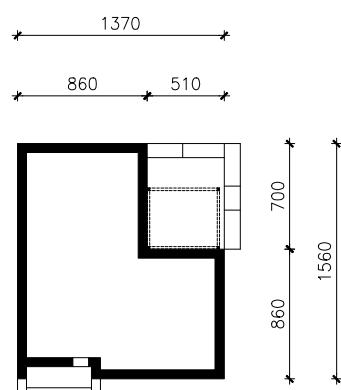

DOM W PIWONIACH 3
MOŻNA WKLEIĆ DO PROJEKTU ZAGOSPODAROWANIA TERENU

OŚ ODBICIA LUSTRZANEGO

OBRYS BUDYNKU

Skala: 1:500