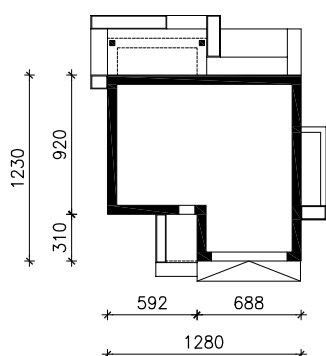

DOM W NARADKACH 2 (G2)
MOŻNA WKLEIĆ DO PROJEKTU ZAGOSPODAROWANIA TERENU

OŚ ODBICIA LUSTRZANEGO

OBRYS BUDYNKU

Skala: 1:500