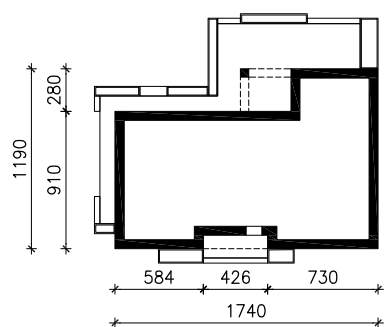

DOM W LNIĘ 2  
MOŻNA WKLEIĆ DO PROJEKTU ZAGOSPODAROWANIA TERENU

OŚ ODBICIA LUSTRZANIEGO

OBRYS BUDYNKU

Skala: 1:500