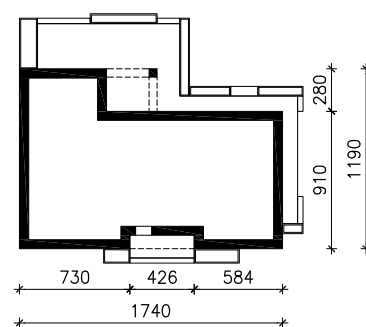

DOM W LNIĘ 2  
MOŻNA WKLEIĆ DO PROJEKTU ZAGOSPODAROWANIA TERENU

OŚ ODBICIA LUSTRZANIEGO

OBRYS BUDYNKU

Skala: 1:500