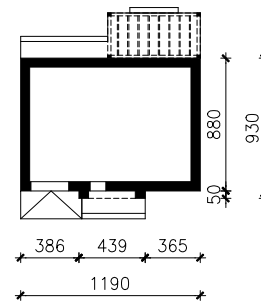

DOM W LUCERNIE 12 (A)
MOŻNA WKLEIĆ DO PROJEKTU ZAGOSPODAROWANIA TERENU

OŚ ODBICIA LUSTRZANEGO

OBRYS BUDYNKU

Skala: 1:500