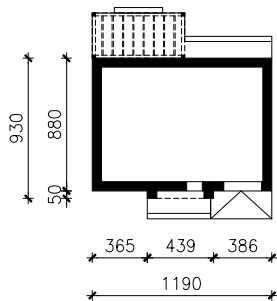

DOM W LUCERNIE 12 (A)
MOŻNA WKLEIĆ DO PROJEKTU ZAGOSPODAROWANIA TERENU

OŚ ODBICIA LUSTRZANEGO

OBRYS BUDYNKU

Skala: 1:500