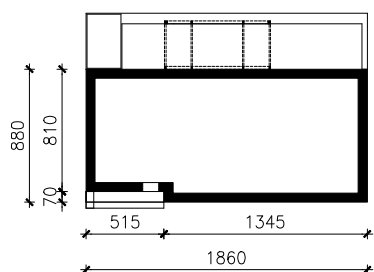

DOM W MODRZEWIACH 6 (E) OZE
MOŻNA WKLEIĆ DO PROJEKTU ZAGOSPODAROWANIA TERENU

OŚ ODBICIA LUSTRZANEGO

OBRYS BUDYNKU

Skala: 1:500