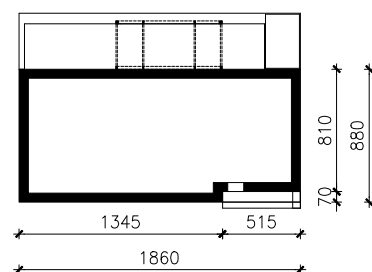

DOM W MODRZEWIACH 6 (E) OZE
MOŻNA WKLEIĆ DO PROJEKTU ZAGOSPODAROWANIA TERENU

OŚ ODBICIA LUSTRZANEGO

OBRYS BUDYNKU

Skala: 1:500