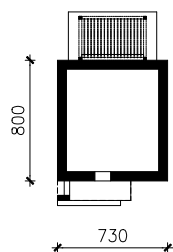

DOM W BORÓWKACH (NE) OZE
MOŻNA WKLEIĆ DO PROJEKTU ZAGOSPODAROWANIA TERENU

OŚ ODBICIA LUSTRZANEGO

OBRYS BUDYNKU

Skala: 1:500