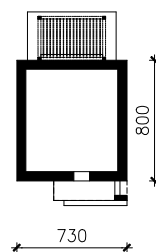

DOM W BORÓWKACH (NE) OZE
MOŻNA WKLEIĆ DO PROJEKTU ZAGOSPODAROWANIA TERENU

OŚ ODBICIA LUSTRZANEGO

OBRYS BUDYNKU

Skala: 1:500