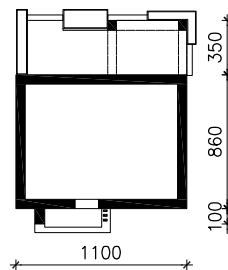

DOM W BLUSZCZU 3
MOŻNA WKLEIĆ DO PROJEKTU ZAGOSPODAROWANIA TERENU

OŚ ODBICIA LUSTRZANEGO

OBRYS BUDYNKU
Skala: 1:500