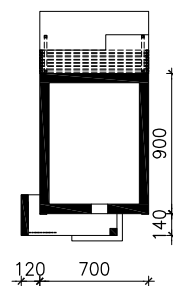

DOM W CIENISTKACH (AE) OZE  
MOŻNA WKLEIĆ DO PROJEKTU ZAGOSPODAROWANIA TERENU

OŚ ODBICIA LUSTRZANEGO

OBRYS BUDYNKU

Skala: 1:500