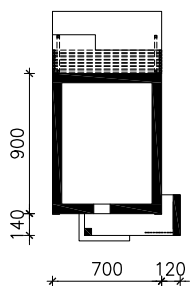

DOM W CIENISTKACH (AE) OZE  
MOŻNA WKLEIĆ DO PROJEKTU ZAGOSPODAROWANIA TERENU

OŚ ODBICIA LUSTRZANEGO

OBRYS BUDYNKU

Skala: 1:500