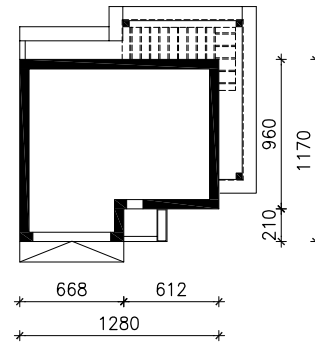

DOM W NEFRISACH 2 (G2E) OZE
MOŻNA WKLEIĆ DO PROJEKTU ZAGOSPODAROWANIA TERENU

OŚ ODBICIA LUSTRZANEGO

OBRYS BUDYNKU

Skala: 1:500