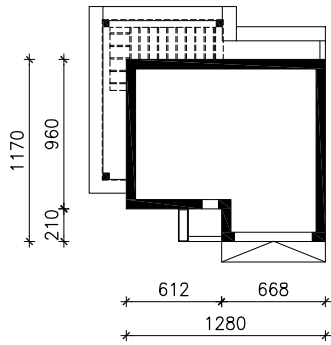

DOM W NEFRISACH 2 (G2E) OZE
MOŻNA WKLEIĆ DO PROJEKTU ZAGOSPODAROWANIA TERENU

OŚ ODBICIA LUSTRZANEGO

OBRYS BUDYNKU

Skala: 1:500