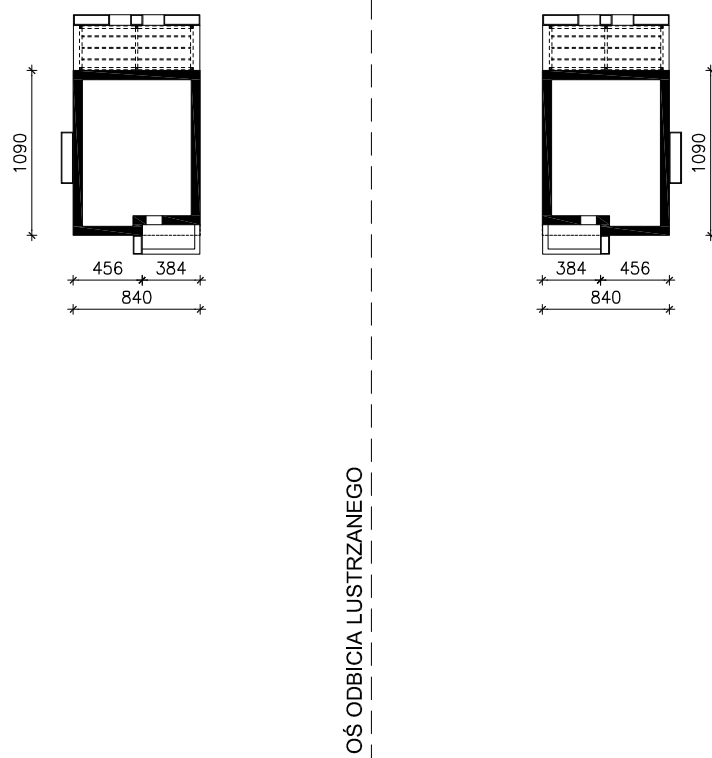

DOM W SADZIE 4 (E) OZE  
MOŻNA WKLEIĆ DO PROJEKTU ZAGOSPODAROWANIA TERENU

OBRYS BUDYNKU

Skala: 1:500