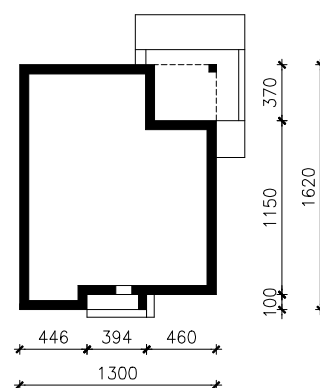

DOM W RENKŁODACH 22 (G2E) OZE
MOŻNA WKLEIĆ DO PROJEKTU ZAGOSPODAROWANIA TERENU

OŚ ODBICIA LUSTRZANEGO

OBRYS BUDYNKU

Skala: 1:500