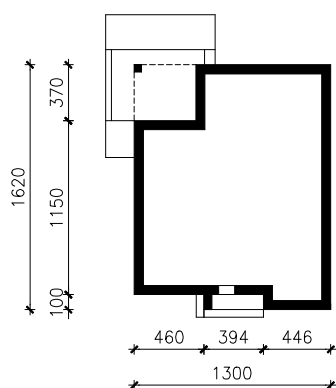

DOM W RENKŁODACH 22 (G2E) OZE
MOŻNA WKLEIĆ DO PROJEKTU ZAGOSPODAROWANIA TERENU

OŚ ODBICIA LUSTRZANEGO

OBRYS BUDYNKU

Skala: 1:500