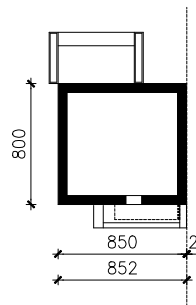

DOM W KRONSELKACH (B)
MOŻNA WKLEIĆ DO PROJEKTU ZAGOSPODAROWANIA TERENU

OŚ ODBICIA LUSTRZANEGO

OBRYS BUDYNKU

Skala: 1:500