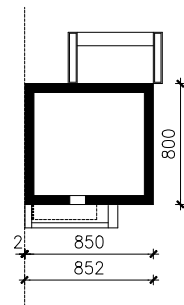

DOM W KRONSELKACH (B)
MOŻNA WKLEIĆ DO PROJEKTU ZAGOSPODAROWANIA TERENU

OŚ ODBICIA LUSTRZANEGO

OBRYS BUDYNKU

Skala: 1:500