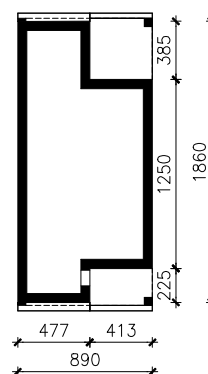

DOM W KOKORNAKU 2 (E) OZE  
MOŻNA WKLEIĆ DO PROJEKTU ZAGOSPODAROWANIA TERENU

OŚ ODBICIA LUSTRZANEGO

OBRYS BUDYNKU

Skala: 1:500