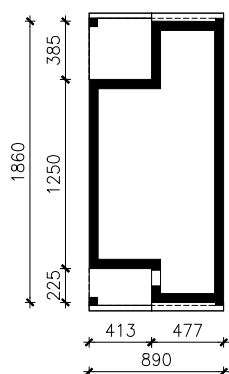

DOM W KOKORNAKU 2 (E) OZE  
MOŻNA WKLEIĆ DO PROJEKTU ZAGOSPODAROWANIA TERENU

OŚ ODBICIA LUSTRZANEGO

OBRYS BUDYNKU

Skala: 1:500