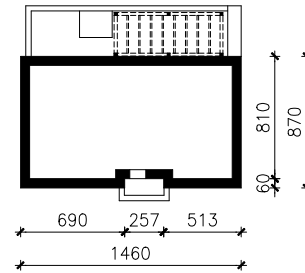

DOM W KRUSZCZYKACH 5 (E) OZE
MOŻNA WKLEIĆ DO PROJEKTU ZAGOSPODAROWANIA TERENU

OŚ ODBICIA LUSTRZANEGO

OBRYS BUDYNKU

Skala: 1:500