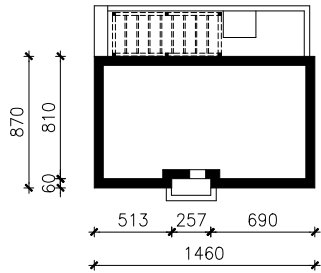

DOM W KRUSZCZYKACH 5 (E) OZE
MOŻNA WKLEIĆ DO PROJEKTU ZAGOSPODAROWANIA TERENU

OŚ ODBICIA LUSTRZANEGO

OBRYS BUDYNKU

Skala: 1:500