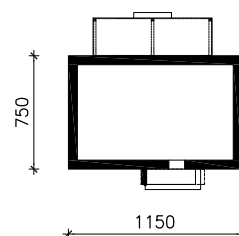

DOM W KRUSZCZYKACH 3 (AE) OZE
MOŻNA WKLEIĆ DO PROJEKTU ZAGOSPODAROWANIA TERENU

OŚ ODBICIA LUSTRZANEGO

OBRYS BUDYNKU

Skala: 1:500