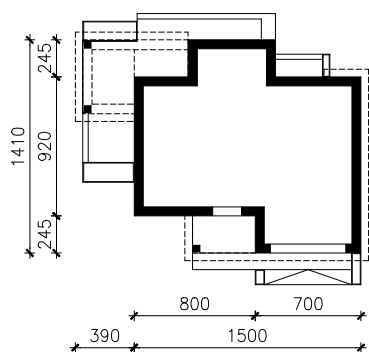

WILLA MIRANDA 11 (G2E) OZE
MOŻNA WKLEIĆ DO PROJEKTU ZAGOSPODAROWANIA TERENU

OŚ ODBICIA LUSTRZANEGO

OBRYS BUDYNKU

Skala: 1:500