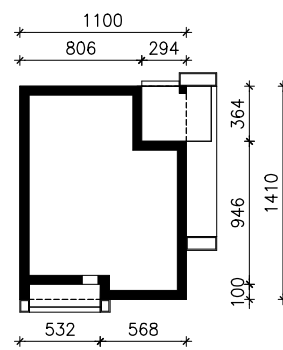

DOM W RENKŁODACH 24
MOŻNA WKLEIĆ DO PROJEKTU ZAGOSPODAROWANIA TERENU

OŚ ODBICIA LUSTRZANEGO

OBRYS BUDYNKU

Skala: 1:500