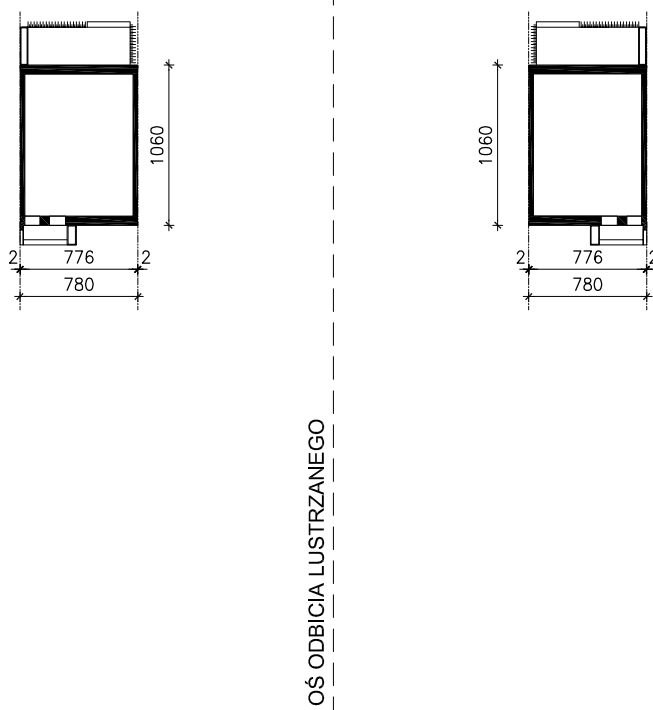

DOM W BRATKACH 9 (R2S)
MOŻNA WKLEIĆ DO PROJEKTU ZAGOSPODAROWANIA TERENU

OBRYS BUDYNKU

Skala: 1:500