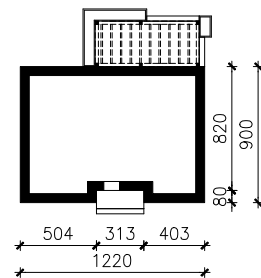

DOM POD LIPKĄ 3  
MOŻNA WKLEIĆ DO PROJEKTU ZAGOSPODAROWANIA TERENU

OŚ ODBICIA LUSTRZANEGO

OBRYS BUDYNKU

Skala: 1:500