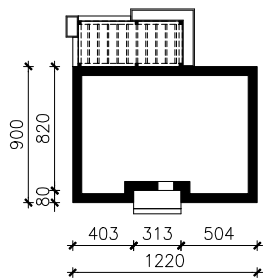

DOM POD LIPKĄ 3  
MOŻNA WKLEIĆ DO PROJEKTU ZAGOSPODAROWANIA TERENU

OŚ ODBICIA LUSTRZANEGO

OBRYS BUDYNKU

Skala: 1:500