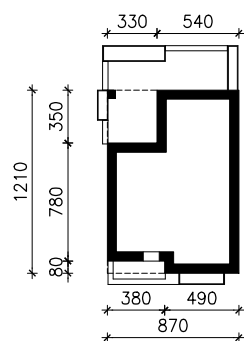

DOM W IGLICACH (E) OZE
MOŻNA WKLEIĆ DO PROJEKTU ZAGOSPODAROWANIA TERENU

OŚ ODBICIA LUSTRZANEGO

OBRYS BUDYNKU

Skala: 1:500