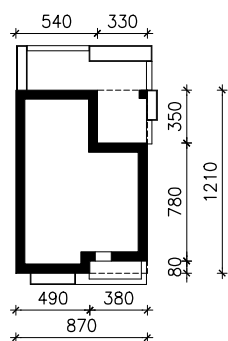

DOM W IGLICACH (E) OZE
MOŻNA WKLEIĆ DO PROJEKTU ZAGOSPODAROWANIA TERENU

OŚ ODBICIA LUSTRZANEGO

OBRYS BUDYNKU

Skala: 1:500