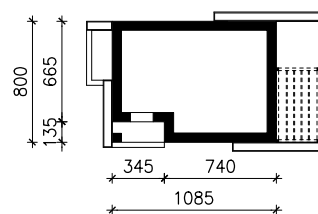

DOM W FIOŁKACH 5 (E) OZE
MOŻNA WKLEIĆ DO PROJEKTU ZAGOSPODAROWANIA TERENU

OŚ ODBICIA LUSTRZANEGO

OBRYS BUDYNKU

Skala: 1:500