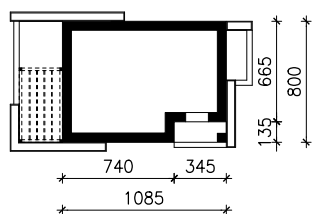

DOM W FIOŁKACH 5 (E) OZE
MOŻNA WKLEIĆ DO PROJEKTU ZAGOSPODAROWANIA TERENU

OŚ ODBICIA LUSTRZANEGO

OBRYS BUDYNKU

Skala: 1:500