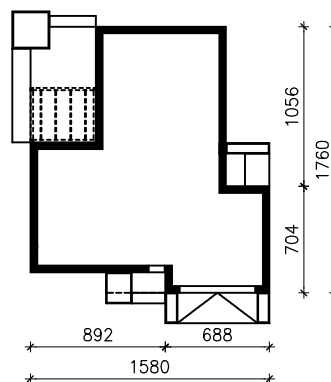

DOM W BŁYSKOTKACH (G2E) OZE  
MOŻNA WKLEIĆ DO PROJEKTU ZAGOSPODAROWANIA TERENU

OŚ ODBICIA LUSTRZANEGO

OBRYS BUDYNKU

Skala: 1:500