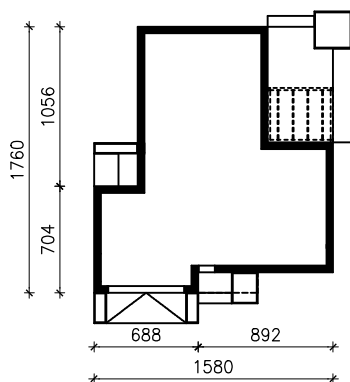

DOM W BŁYSKOTKACH (G2E) OZE  
MOŻNA WKLEIĆ DO PROJEKTU ZAGOSPODAROWANIA TERENU

OŚ ODBICIA LUSTRZANEGO

OBRYS BUDYNKU

Skala: 1:500