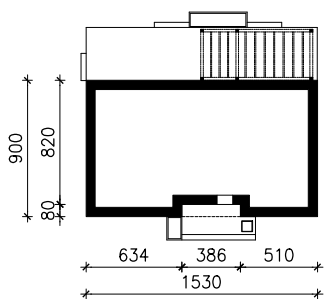

DOM W KOSAĆCACH 7 (E) OZE
MOŻNA WKLEIĆ DO PROJEKTU ZAGOSPODAROWANIA TERENU

OŚ ODBICIA LUSTRZANEGO

OBRYS BUDYNKU

Skala: 1:500