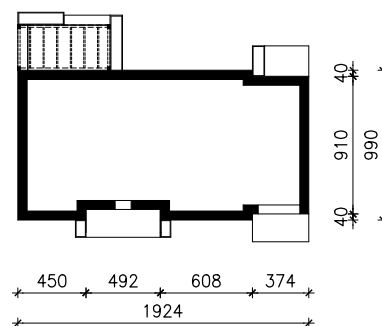

DOM W KOSTRZEWACH 8 (E) OZE  
MOŻNA WKLEIĆ DO PROJEKTU ZAGOSPODAROWANIA TERENU

OŚ ODBICIA LUSTRZANEGO

OBRYS BUDYNKU

Skala: 1:500