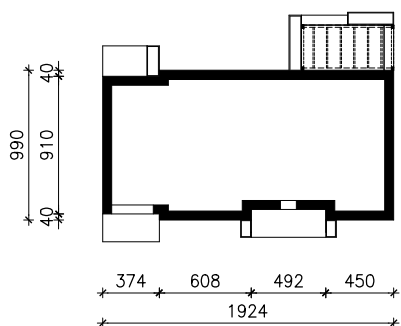

DOM W KOSTRZEWACH 8 (E) OZE  
MOŻNA WKLEIĆ DO PROJEKTU ZAGOSPODAROWANIA TERENU

OŚ ODBICIA LUSTRZANEGO

OBRYS BUDYNKU

Skala: 1:500