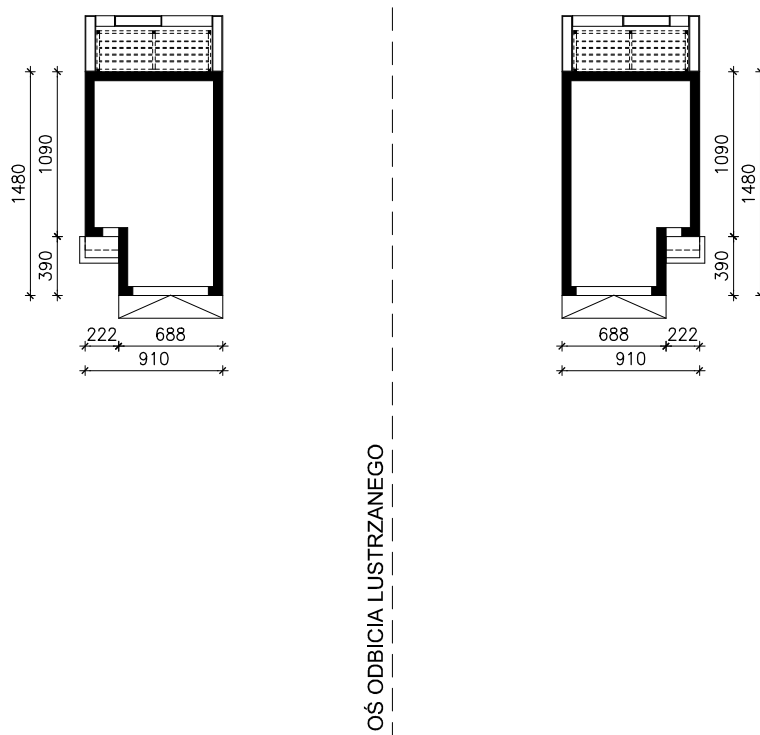

DOM W FITONIACH (E) OZE
MOŻNA WKLEIĆ DO PROJEKTU ZAGOSPODAROWANIA TERENU

OBRYS BUDYNKU

Skala: 1:500