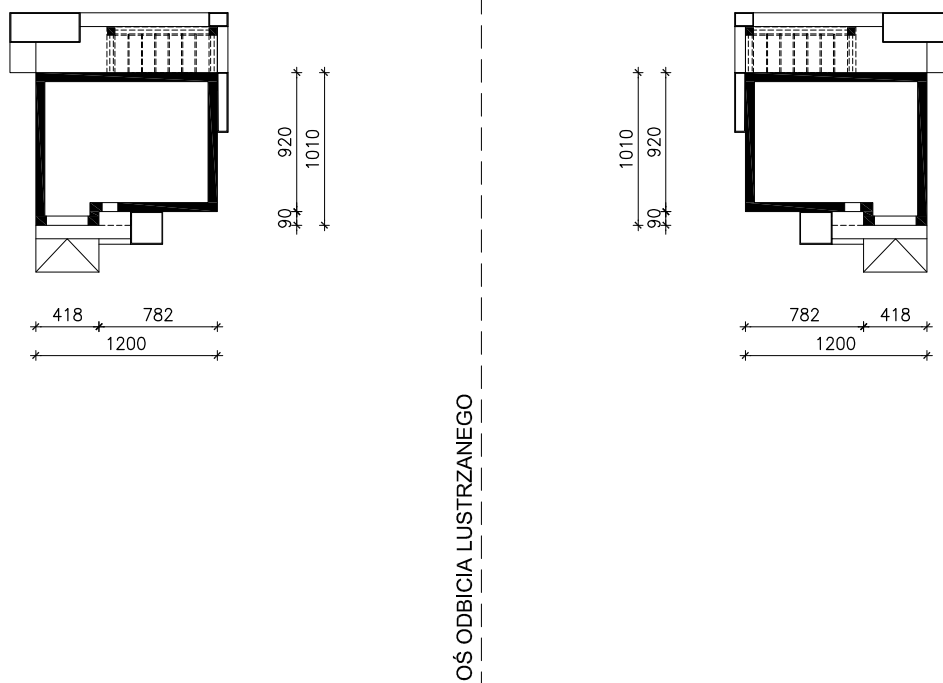

DOM WE FREZJACH 4 (G)  
MOŻNA WKLEIĆ DO PROJEKTU ZAGOSPODAROWANIA TERENU

OBRYS BUDYNKU

Skala: 1:500