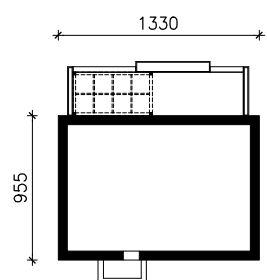

DOM W KRUSZCZYKACH 17 (E) OZE  
MOŻNA WKLEIĆ DO PROJEKTU ZAGOSPODAROWANIA TERENU

OŚ ODBICIA LUSTRZANEGO

OBRYS BUDYNKU

Skala: 1:500