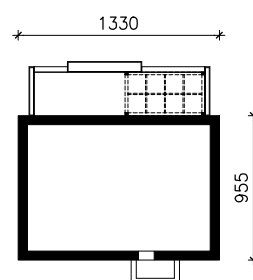

DOM W KRUSZCZYKACH 17 (E) OZE  
MOŻNA WKLEIĆ DO PROJEKTU ZAGOSPODAROWANIA TERENU

OŚ ODBICIA LUSTRZANEGO

OBRYS BUDYNKU

Skala: 1:500