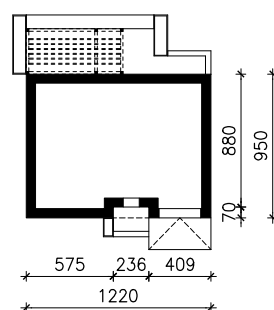

DOM W MALINÓWKACH 50 (GE)
MOŻNA WKLEIĆ DO PROJEKTU ZAGOSPODAROWANIA TERENU

OŚ ODBICIA LUSTRZANEGO

OBRYS BUDYNKU

Skala: 1:500