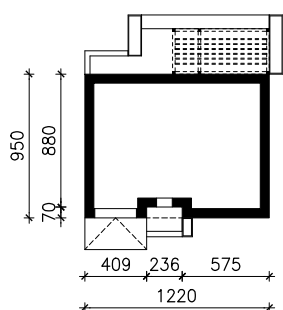

DOM W MALINÓWKACH 50 (GE)
MOŻNA WKLEIĆ DO PROJEKTU ZAGOSPODAROWANIA TERENU

OŚ ODBICIA LUSTRZANEGO

OBRYS BUDYNKU

Skala: 1:500