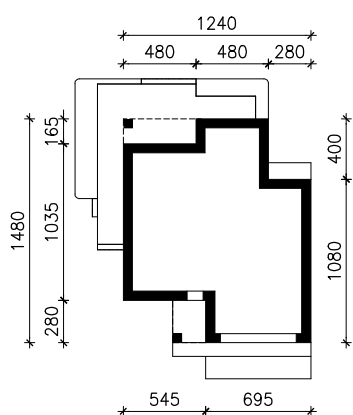

WILLA ADELAJDA 2 (G2E)
MOŻNA WKLEIĆ DO PROJEKTU ZAGOSPODAROWANIA TERENU

OŚ ODBICIA LUSTRZANEGO

OBRYS BUDYNKU

Skala: 1:500