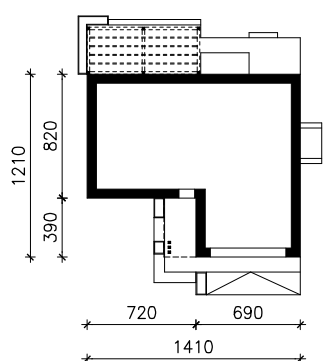

DOM W SZANTACH 2 (G2E)
MOŻNA WKLEIĆ DO PROJEKTU ZAGOSPODAROWANIA TERENU

OŚ ODBICIA LUSTRZANEGO

OBRYS BUDYNKU

Skala: 1:500