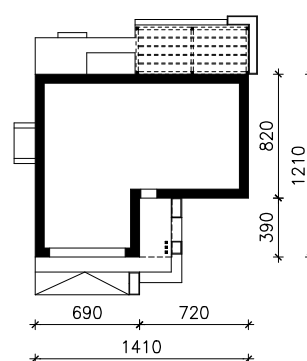

DOM W SZANTACH 2 (G2E)
MOŻNA WKLEIĆ DO PROJEKTU ZAGOSPODAROWANIA TERENU

OŚ ODBICIA LUSTRZANEGO

OBRYS BUDYNKU

Skala: 1:500