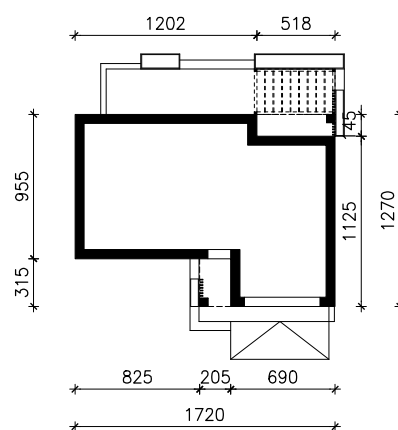

DOM W BARBULACH 2 (G2E)
MOŻNA WKLEIĆ DO PROJEKTU ZAGOSPODAROWANIA TERENU

OŚ ODBICIA LUSTRZANEGO

OBRYS BUDYNKU

Skala: 1:500