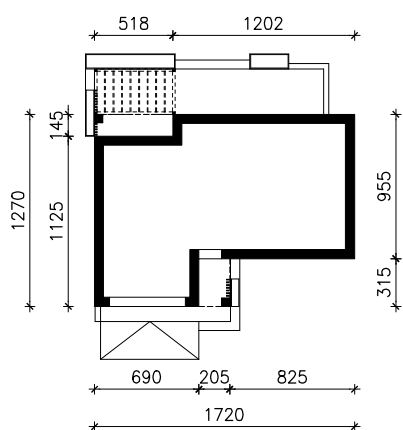

DOM W BARBULACH 2 (G2E)
MOŻNA WKLEIĆ DO PROJEKTU ZAGOSPODAROWANIA TERENU

OŚ ODBICIA LUSTRZANEGO

OBRYS BUDYNKU

Skala: 1:500