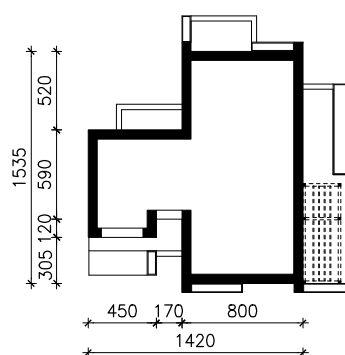

DOM W AZOLLACH 4 (GE)
MOŻNA WKLEIĆ DO PROJEKTU ZAGOSPODAROWANIA TERENU

OŚ ODBICIA LUSTRZANEGO

OBRYS BUDYNKU

Skala: 1:500