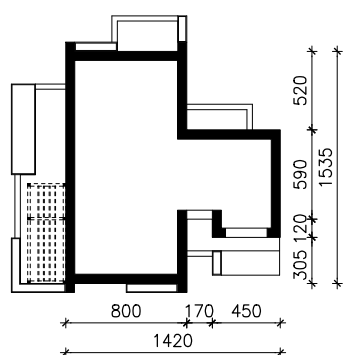

DOM W AZOLLACH 4 (GE)
MOŻNA WKLEIĆ DO PROJEKTU ZAGOSPODAROWANIA TERENU

OŚ ODBICIA LUSTRZANEGO

OBRYS BUDYNKU

Skala: 1:500