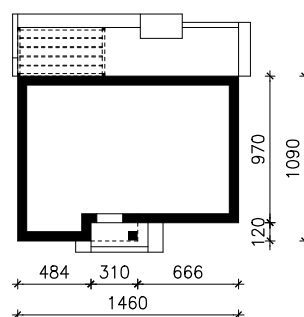

DOM W RUBENSACH (E)
MOŻNA WKLEIĆ DO PROJEKTU ZAGOSPODAROWANIA TERENU

OŚ ODBICIA LUSTRZANEGO

OBRYS BUDYNKU

Skala: 1:500