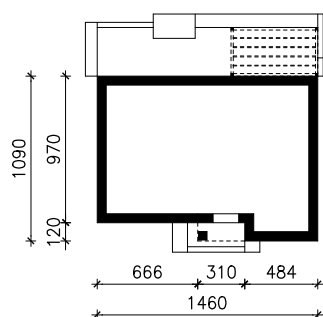

DOM W RUBENSACH (E)
MOŻNA WKLEIĆ DO PROJEKTU ZAGOSPODAROWANIA TERENU

OŚ ODBICIA LUSTRZANEGO

OBRYS BUDYNKU

Skala: 1:500