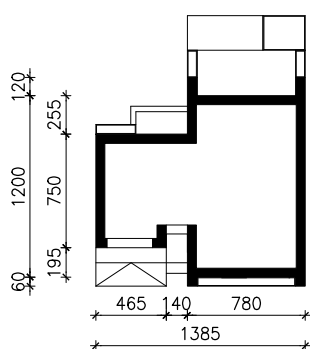

DOM W JEŻOTKACH (GE)
MOŻNA WKLEIĆ DO PROJEKTU ZAGOSPODAROWANIA TERENU

OŚ ODBICIA LUSTRZANEGO

OBRYS BUDYNKU

Skala: 1:500