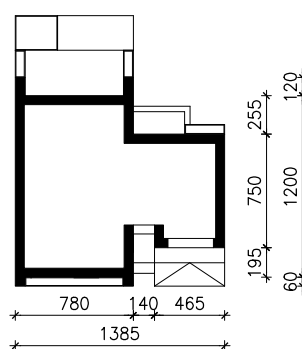

DOM W JEŻOTKACH (GE)
MOŻNA WKLEIĆ DO PROJEKTU ZAGOSPODAROWANIA TERENU

OŚ ODBICIA LUSTRZANEGO

OBRYS BUDYNKU

Skala: 1:500