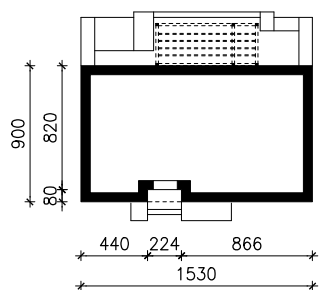

DOM W KOTEWKACH (E)
MOŻNA WKLEIĆ DO PROJEKTU ZAGOSPODAROWANIA TERENU

OŚ ODBICIA LUSTRZANEGO

OBRYS BUDYNKU

Skala: 1:500