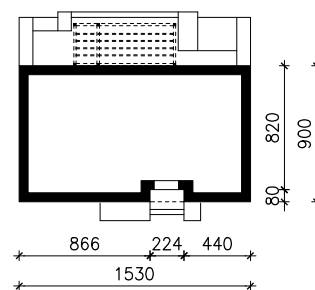

DOM W KOTEWKACH (E)
MOŻNA WKLEIĆ DO PROJEKTU ZAGOSPODAROWANIA TERENU

OŚ ODBICIA LUSTRZANEGO

OBRYS BUDYNKU

Skala: 1:500