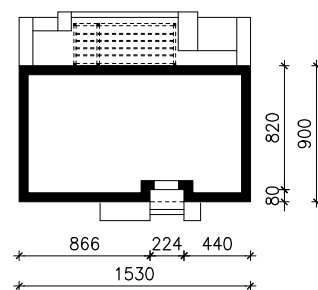

DOM W KOTEWKACH 2 (E)  
MOŻNA WKLEIĆ DO PROJEKTU ZAGOSPODAROWANIA TERENU

OŚ ODBICIA LUSTRZANEGO

OBRYS BUDYNKU

Skala: 1:500