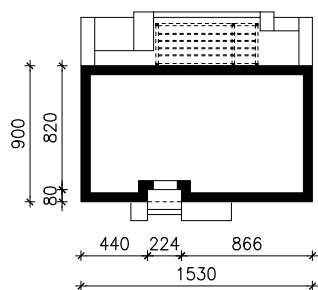

DOM W KOTEWKACH 2 (E)  
MOŻNA WKLEIĆ DO PROJEKTU ZAGOSPODAROWANIA TERENU

OŚ ODBICIA LUSTRZANEGO

OBRYS BUDYNKU

Skala: 1:500