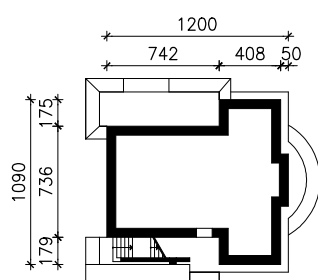

WILLA LUIZA (R2) ver.2  
MOŻNA WKLEIĆ DO PROJEKTU ZAGOSPODAROWANIA TERENU

OŚ ODBICIA LUSTRZANEGO

OBRYS BUDYNKU

Skala: 1:500