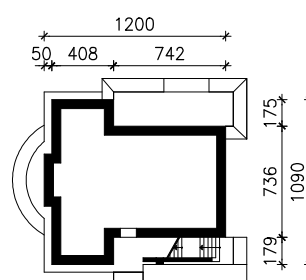

WILLA LUIZA (R2) ver.2  
MOŻNA WKLEIĆ DO PROJEKTU ZAGOSPODAROWANIA TERENU

OŚ ODBICIA LUSTRZANEGO

OBRYS BUDYNKU

Skala: 1:500