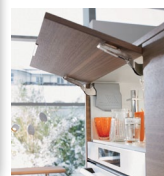

Aksesoria BLUM

Wybarwienia frontów