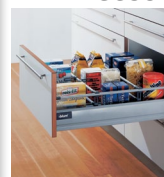

Aksesoria BLUM

Wybarwienia frontów