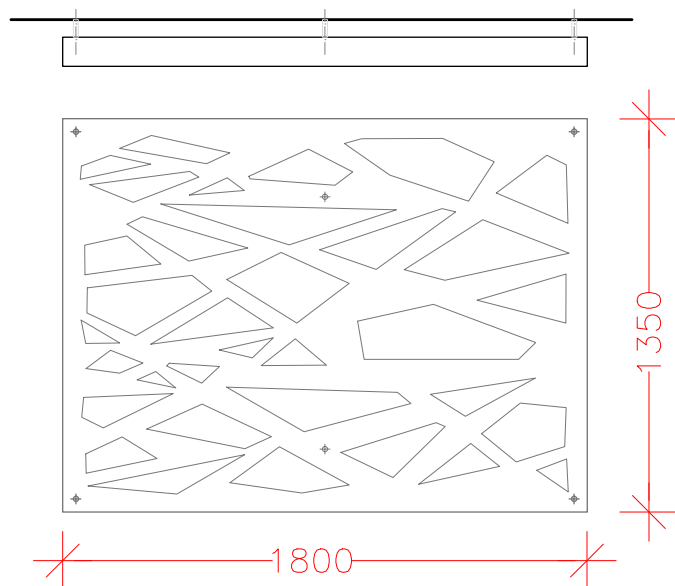

# Dom pod jarzębem 2

Biura Projektów ARCHON+

Aby obejrzeć więcej  
prezentacji zapraszamy  
na stronę: [www.romiq.pl](http://www.romiq.pl)

B1

① Szkło z nadrukiem cyfrowym

Dom pod jarzębem 2 Inspiracje Kuchni	
AUTOR INSPIRACJI	NAZWA RYSUNKU
www.romiq.pl	WIDOK KUCHNI
	NR. RYSUNKU
	031-B3