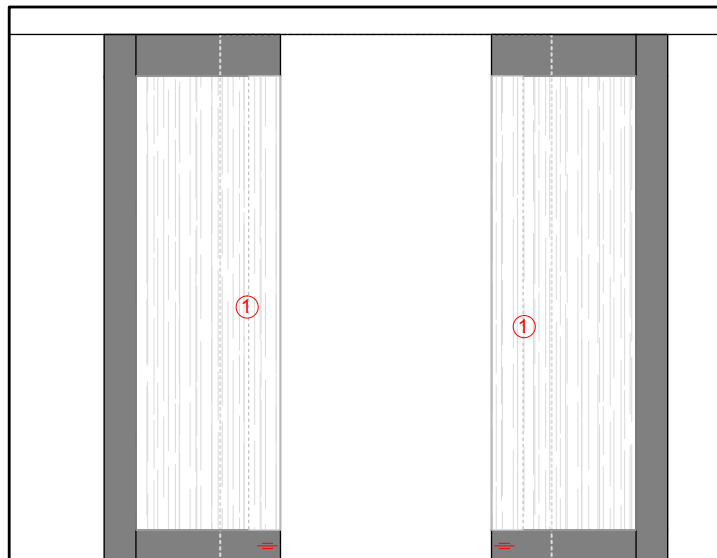

# Dom pod jarzębem 2

Biura Projektów ARCHON+

Aby obejrzeć więcej  
prezentacji zapraszamy  
na stronę: [www.romiq.pl](http://www.romiq.pl)

B1

① Szkło z nadrukiem cyfrowym

Dom pod jarzębem 2 Inspiracje Kuchni	
AUTOR INSPIRACJI	NAZWA RYSUNKU
www.romiq.pl	WIDOK KUCHNI
	NR. RYSUNKU
	031-B3